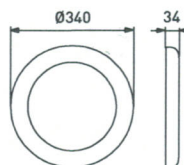

AVL40 ... AVL40.3