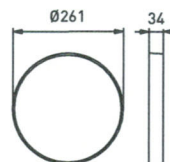

AVR254 täckring av polykarbonat

AVL42	75 357 87	64 186 77 615 559	Vit
-------	-----------	-------------------	-----

AVR254 tillbehör och reservdelar

AVL39	75 357 88	64 186 77 616 198	AVR254 infällningsbygel
AVV254	79 082 26	64 186 77 611 872	Reservkupa av akryl för AVR254 armatur, opal
AVV254.1	79 082 28	64 186 77 611 889	Reservkupa av akryl för AVR 254 PIR-armatur, opal

AVR254

AVL40 ... AVL40.3

AVL41 ... AVL41.3

AVL42

Dekorramar för AVR254, AVR320 och AVR400

	VIT	SVART	ANTI K SILVER	STÅL
AVR254	AVL40	AVL40.1	AVL40.2	AVL40.3
AVR320	AVL45	AVL45.1	AVL45.2	AVL45.3
AVR400	AVL50	AVL50.1	AVL40.2	AVL50.3