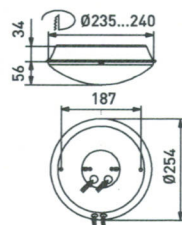

TYP	E-NR	EAN-KOD	BENÄMNING

AVR254 armaturer med magnetisk driftton

AVR254.29	75 336 88	64 186 77 601 583	2x9W TC/G23 230V 50Hz
AVR254.29MP	75 336 89	64 186 77 601 699	6xAVR254 2x9W TC/G23 230V 50Hz

AVR254 armaturer med elektroniskt driftton (HF)

AVR254.29E	75 357 83	64 186 77 601 873	2x9W TC-E/2G7 230/240V 0-50/60Hz

AVR254 PIR armaturer med magnetiskt dritdon. Obs! Skyddsklass I

AVR254.294	75 357 86	64 186 77 601 880	2x9W TC/G23 230V 50Hz

AVR254 PIR armaturer med elektroniskt driftton (HF)

AVR254.294E	75 357 85	64 186 77 601 897	2x9W TC-E/2G7 230/240V 50/60Hz

AVR254 dekorram av galvaniserad, pulverlackerad stål

AVL40	75 336 90	64 186 77 601 613	Vit
AVL40.1	75 336 91	64 186 77 601 620	Svart
AVL40.2	75 336 92	64 186 77 601 637	Antik silver
AVL40.3	75 336 93	64 186 77 601 644	Stål

AVR254 dekorram med visir av galvaniserad, pulverlackerad stål

AVL41	75 336 94	64 186 77 601 651	Vit
AVL41.1	75 336 95	64 186 77 601 668	Svart
AVL41.2	75 336 96	64 186 77 601 675	Antik silver
AVL41.3	75 336 97	64 186 77 601 682	Stål

AVR254 täckring av polykarbonat

AVL42	75 357 87	64 186 77 615 559	Vit

AVR254 tillbehör och reservdelar

AVL39	75 357 88	64 186 77 616 198	AVR254 infällningsbygel
AVV254	79 082 26	64 186 77 611 872	Reservkupa av akryl för AVR254 armatur, opal
AVV254.1	79 082 28	64 186 77 611 889	Reservkupa av akryl för AVR 254 PIR-armatur, opal

AVR254