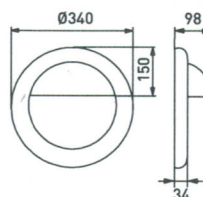

AVL41 ... AVL41.3