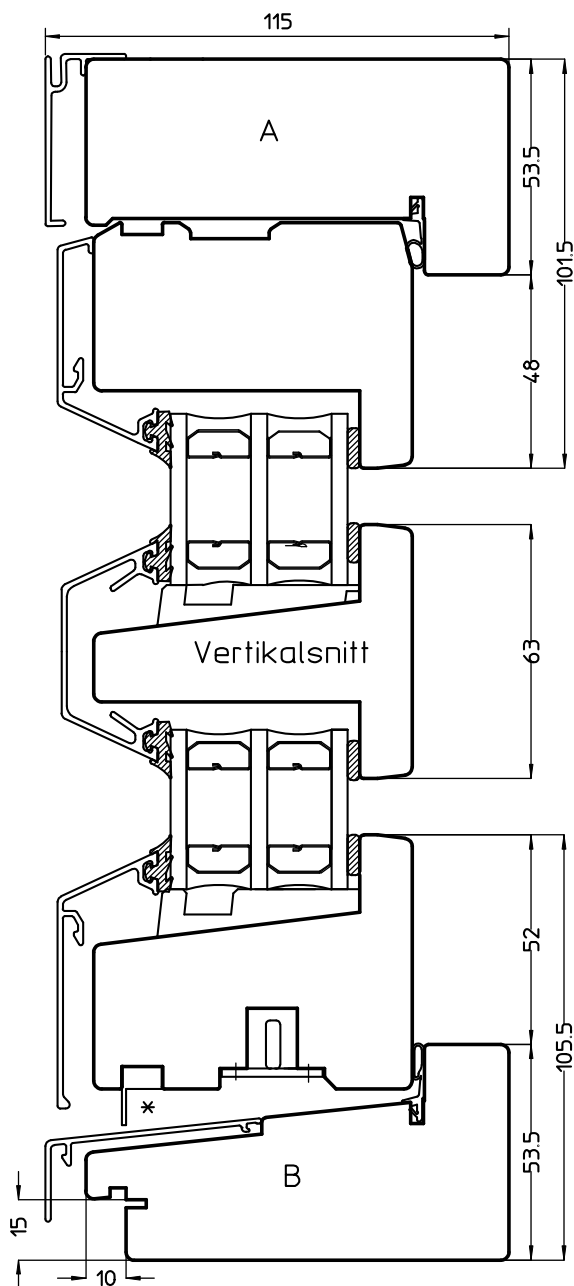

Modulbredd	1-luft	2-luft	3-luft
	min	4 M	10 M
max	18 M	24 M	26 M

Modulhöjd	1-luft	2-luft	3-luft
	min	4 M	5 M
max	16 M	16 M	16 M

① Storlekar anges i moduler. 1 modul (M) = 100 mm.

① Modulstorleken inkluderar 20 mm drevmån på bredd och höjd (10 mm runt om). Exempel: storlek 5/10 M innebär karmytterbredd = 480 mm och karmytterhöjd = 980 mm. Modulstorlekarna anger m.a.o. minsta storlek på urtaget i väggen där fönstret/dörren skall monteras.

Elit Original Alu Fönster, AFH

H-fönster, utåtgående glidhängt

Snitritningar skala 1:2

- fönster AFH
- utåtgående glidhängt (H-fönster)
- trä/aluminium
- 3-glas

Elit Original Alu Fönster, AFH

H-fönster, utåtgående glidhängt

Snitritningar skala 1:2

- fönster AFH
- utåtgående glidhängt (H-fönster)
- trä/aluminium
- 3-glas

Elit Original Alu Fönster, AFH

H-fönster, utåtgående glidhängt

Snitritningar skala 1:2

- fönster AFH
- utåtgående glidhängt (H-fönster)
- trä/aluminium
- 3-glas