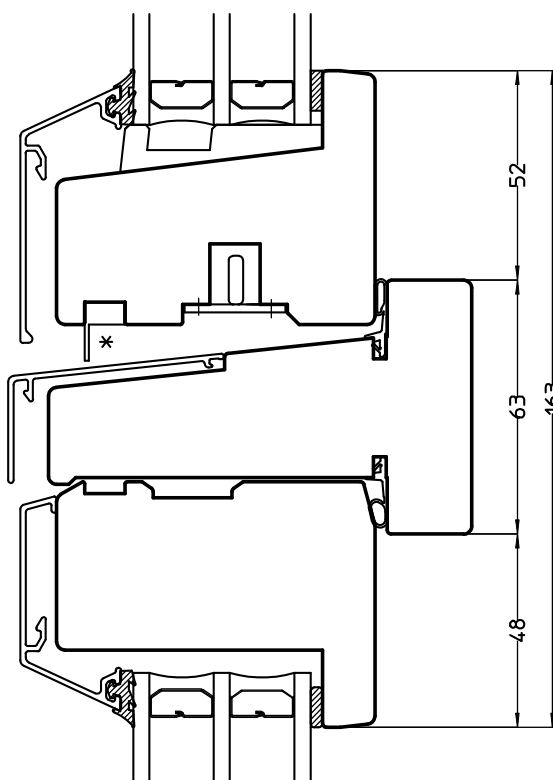

Elit Original Alu Fönster, AFH

H-fönster, utåtgående glidhängt

Snitritningar skala 1:2

- fönster AFH
- utåtgående glidhängt (H-fönster)
- trä/aluminium
- 3-glas

Elit Original Alu Fönster, AFH

H-fönster, utåtgående glidhängt

Snitritningar skala 1:2

- fönster AFH
- utåtgående glidhängt (H-fönster)
- trä/aluminium
- 3-glas

Elit Original Alu Fönster, AFH

H-fönster, utåtgående glidhängt

Snitritningar skala 1:2

- fönster AFH
- utåtgående glidhängt (H-fönster)
- trä/aluminium
- 3-glas

Horizontalsnitt 2-luft

Vertikalsnitt 2-luft
på höjden
karmtvärpost

Elit Original Alu Fönster, AFH

H-fönster, utåtgående glidhängt

Snittritningar skala 1:2

- fönster AFH
- utåtgående glidhängt (H-fönster)
- trä/aluminium
- 3-glas