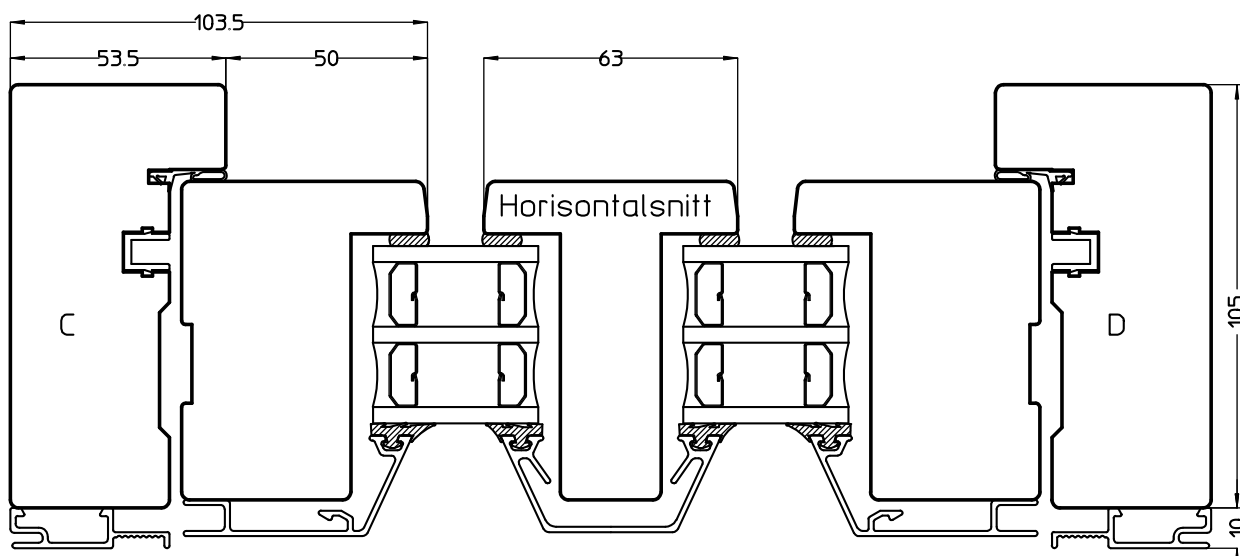

Elit Original Alu Fönster, AFH

H-fönster, utåtgående glidhängt

Snitritningar skala 1:2

- •fönster AFH
- •utåtgående glidhängt (H-fönster)
- •trä/aluminium
- •3-glas