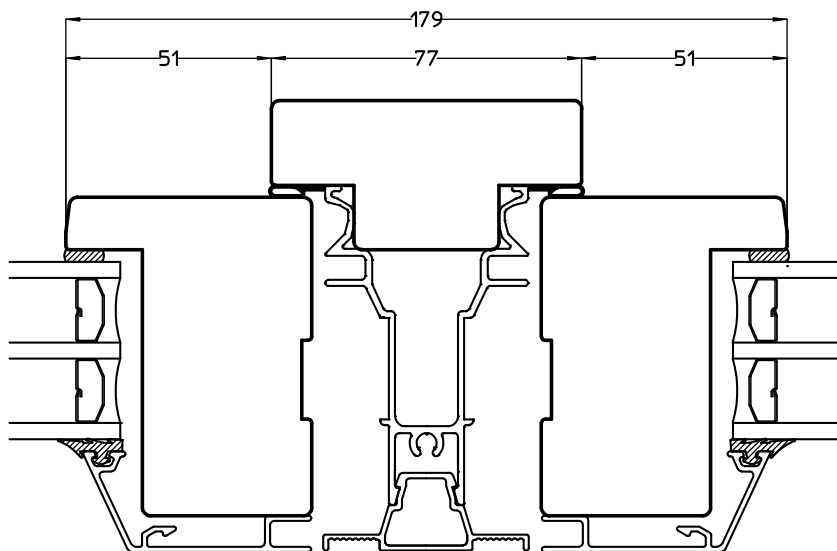

Snitritningar skala 1:2

- fönster AFH
- utåtgående glidhängt (H-fönster)
- trä/aluminium
- 3-glas

Elit Original Alu Fönster, AFH

H-fönster, utåtgående glidhängt

Snitritningar skala 1:2

- fönster AFH
- utåtgående glidhängt (H-fönster)
- trä/aluminium
- 3-glas

Horizontalsnitt 2-luft

Vertikalsnitt 2-luft
på höjden
karmtvärpost

Elit Original Alu Fönster, AFH

H-fönster, utåtgående glidhängt

Snittritningar skala 1:2

- fönster AFH
- utåtgående glidhängt (H-fönster)
- trä/aluminium
- 3-glas