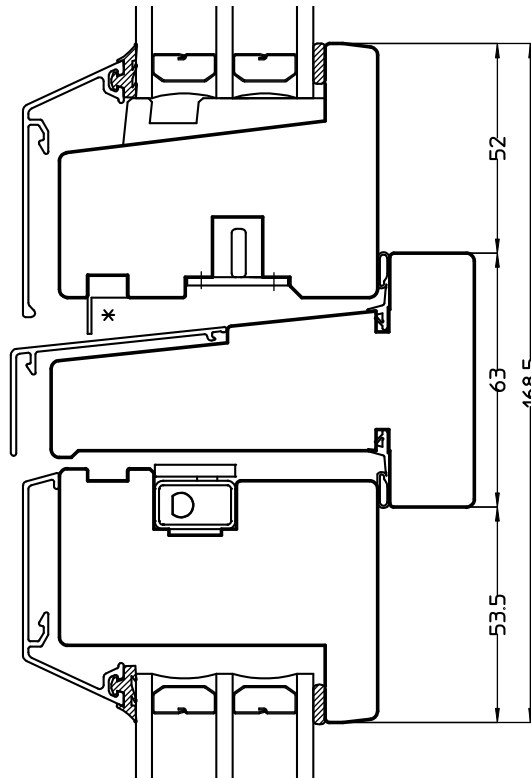

Elit Original Alu Fönster, AFH

H-fönster, utåtgående glidhängt

Snitritningar skala 1:2

- fönster AFH
- utåtgående glidhängt (H-fönster)
- trä/aluminium
- 3-glas

Elit Original Alu Fönster, AFH

H-fönster, utåtgående glidhängt

Snitritningar skala 1:2

- fönster AFH
- utåtgående glidhängt (H-fönster)
- trä/aluminium
- 3-glas

Elit Original Alu Fönster, AFH

H-fönster, utåtgående glidhängt

Snitritningar skala 1:2

- fönster AFH
- utåtgående glidhängt (H-fönster)
- trä/aluminium
- 3-glas

Horizontalsnitt 2-luft

Vertikalsnitt 2-luft
på höjden
karmtvärpost

Elit Original Alu Fönster, AFH

H-fönster, utåtgående glidhängt

Snittritningar skala 1:2

- fönster AFH
- utåtgående glidhängt (H-fönster)
- trä/aluminium
- 3-glas

Kombination,
vertikalsnitt
glidhängt+
sidhängt på
höjden

Kombination,
vertikalsnitt
glidhängt+
sidhängt på
höjden