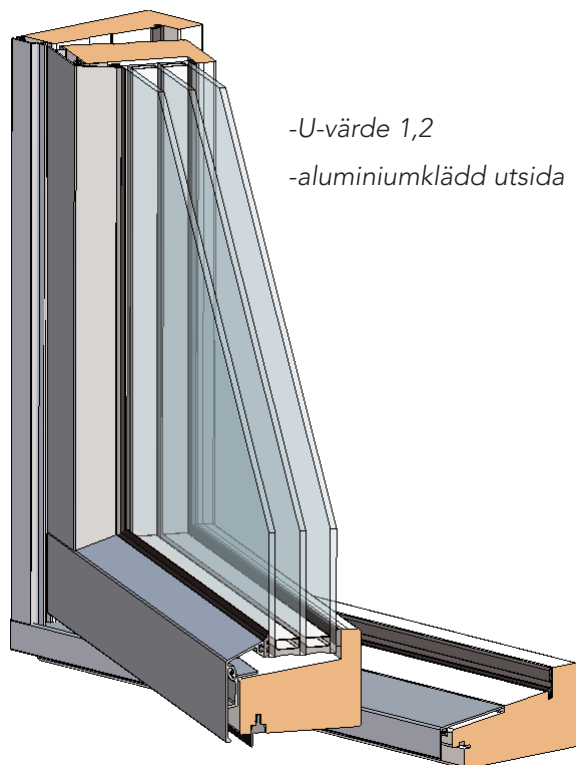

Elit Original Alu Fönster, AFH

H-fönster, utåtgående glidhängt

Elit
ORIGINAL ALU

-U-värde 1,2
-aluminiumklädd utsida

Utsida

Insida

Produktfamilj Elit Original Alu
Produkttyp Fönster
Öppningsbarhet Utåtgående glidhängt
Material Trä med utvändig aluminiumbe-
klädnad.

Namn AFH
Beskrivning H-beslag, sk glidhängning, gör
fönstret horisontellt svängbart
utanför fasaden.

Glas 3-glas isolerruta

U-värde U=1,2

Ljudreduktion $R_w = 34$ dB

Karmdjup 115 mm

Glasdagmätt Se måttsatt ritning