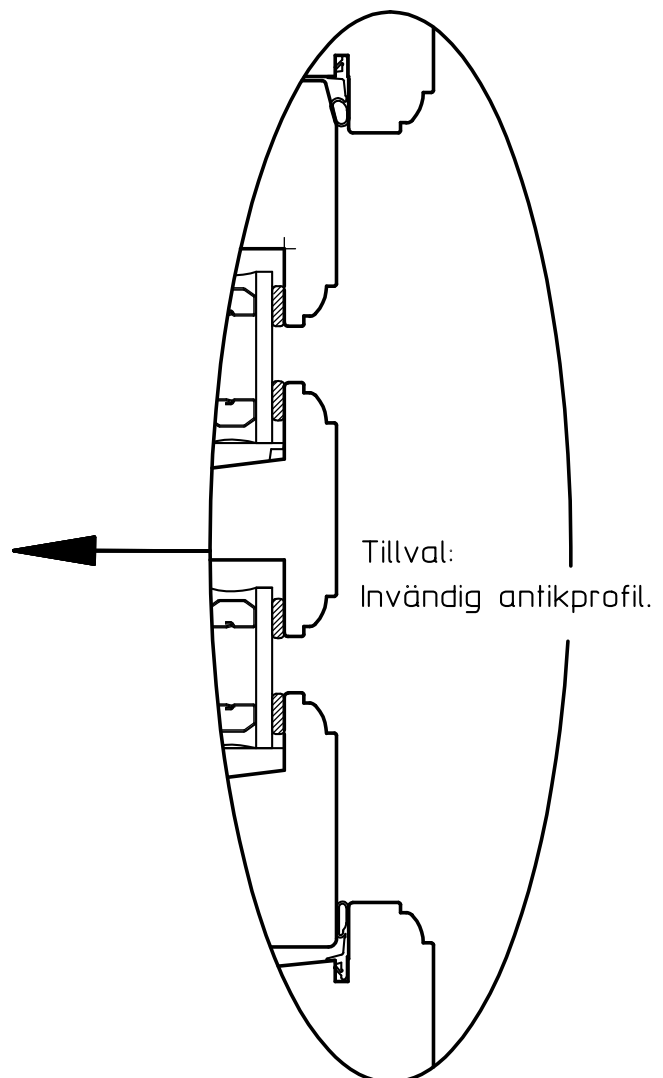

Barnsäkerhetsspärr (standard):

Max tillåten öppning i barnsäkert läge är 100 mm

Öppet fönster, 90° öppningsvinkel:

A=karmytterhöjd -132 mm

Tillval, invändig antikprofil

Tillval, med fast, glasdelande post.

Elit Original Alu Fönster, AFH

H-fönster, utåtgående glidhängt

Snitritningar skala 1:2

- fönster AFH
- utåtgående glidhängt (H-fönster)
- trä/aluminium
- 3-glas

Elit Original Alu Fönster, AFH

H-fönster, utåtgående glidhängt

Snitritningar skala 1:2

- fönster AFH
- utåtgående glidhängt (H-fönster)
- trä/aluminium
- 3-glas

Elit Original Alu Fönster, AFH

H-fönster, utåtgående glidhängt

Snitritningar skala 1:2

- fönster AFH
- utåtgående glidhängt (H-fönster)
- trä/aluminium
- 3-glas